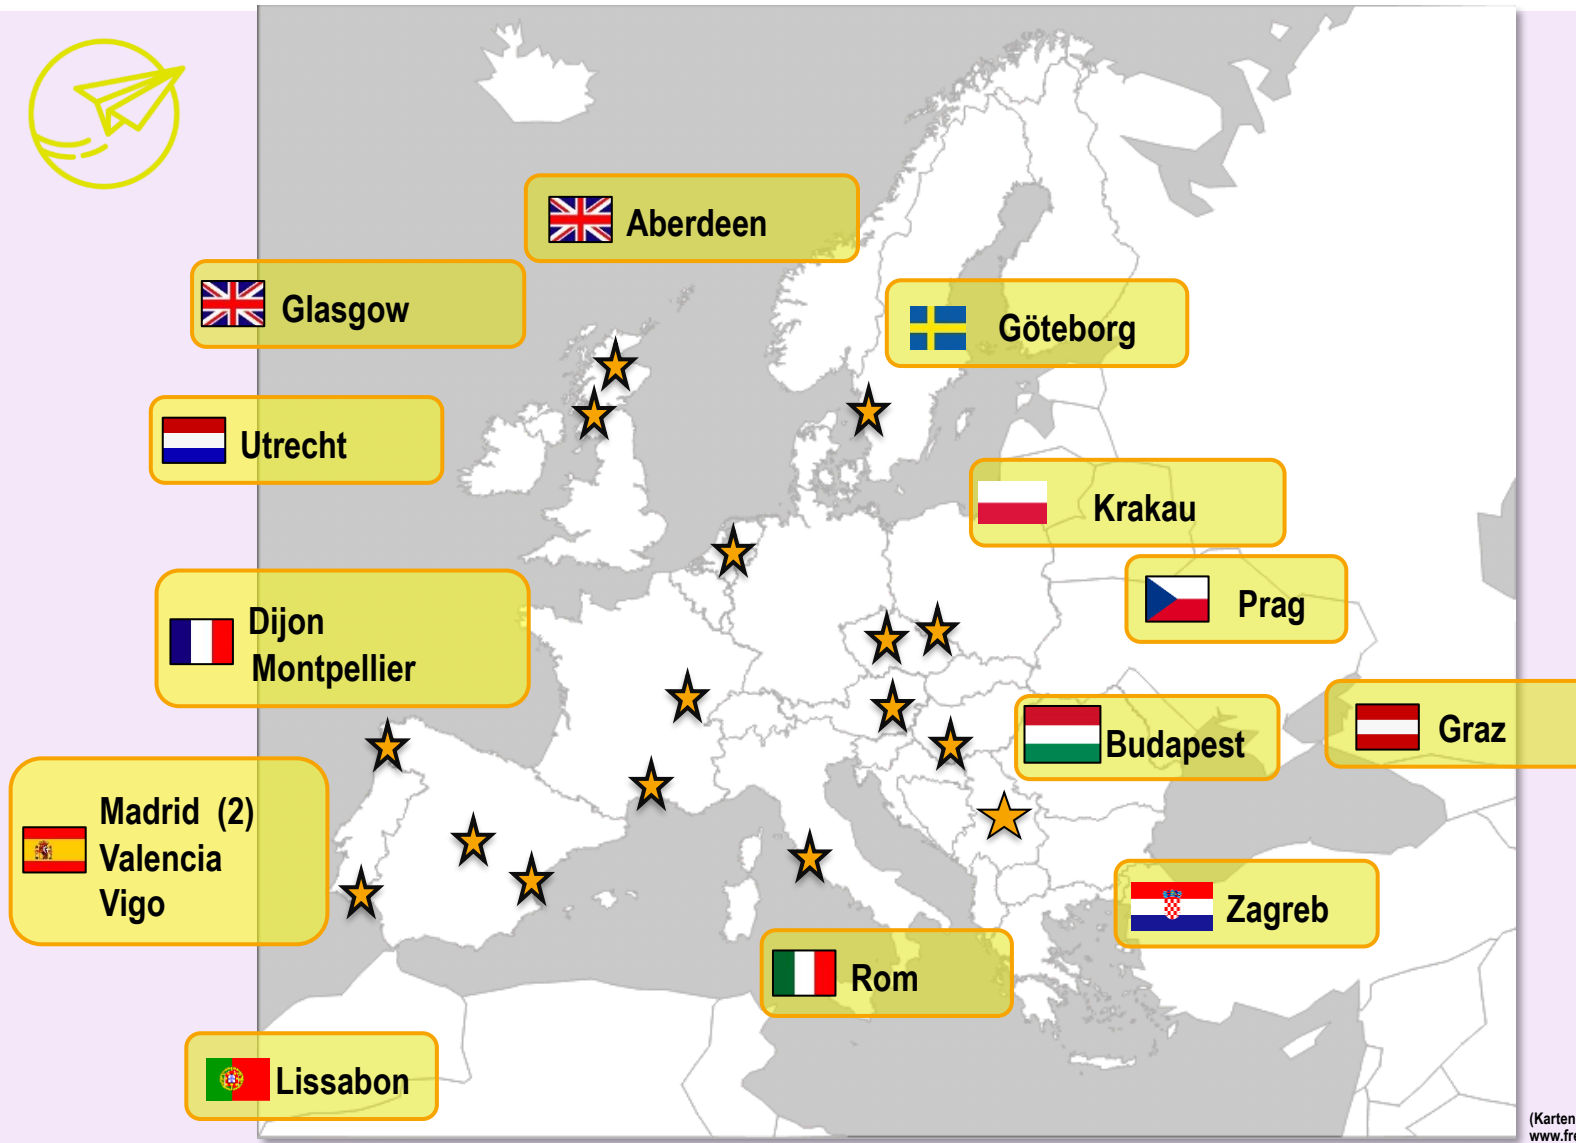

Erasmus+ Partnerhochschulen Geographie

(Kartenquelle:
www.freeworldmaps.net)

<https://studienbuero.geographie.uni-mainz.de/internationalstudentexchange/erasmus/>

Außereuropäisches Ausland

Fächerübergreifende Abkommen mit Partnerhochschulen
Fachbezogene Abkommen