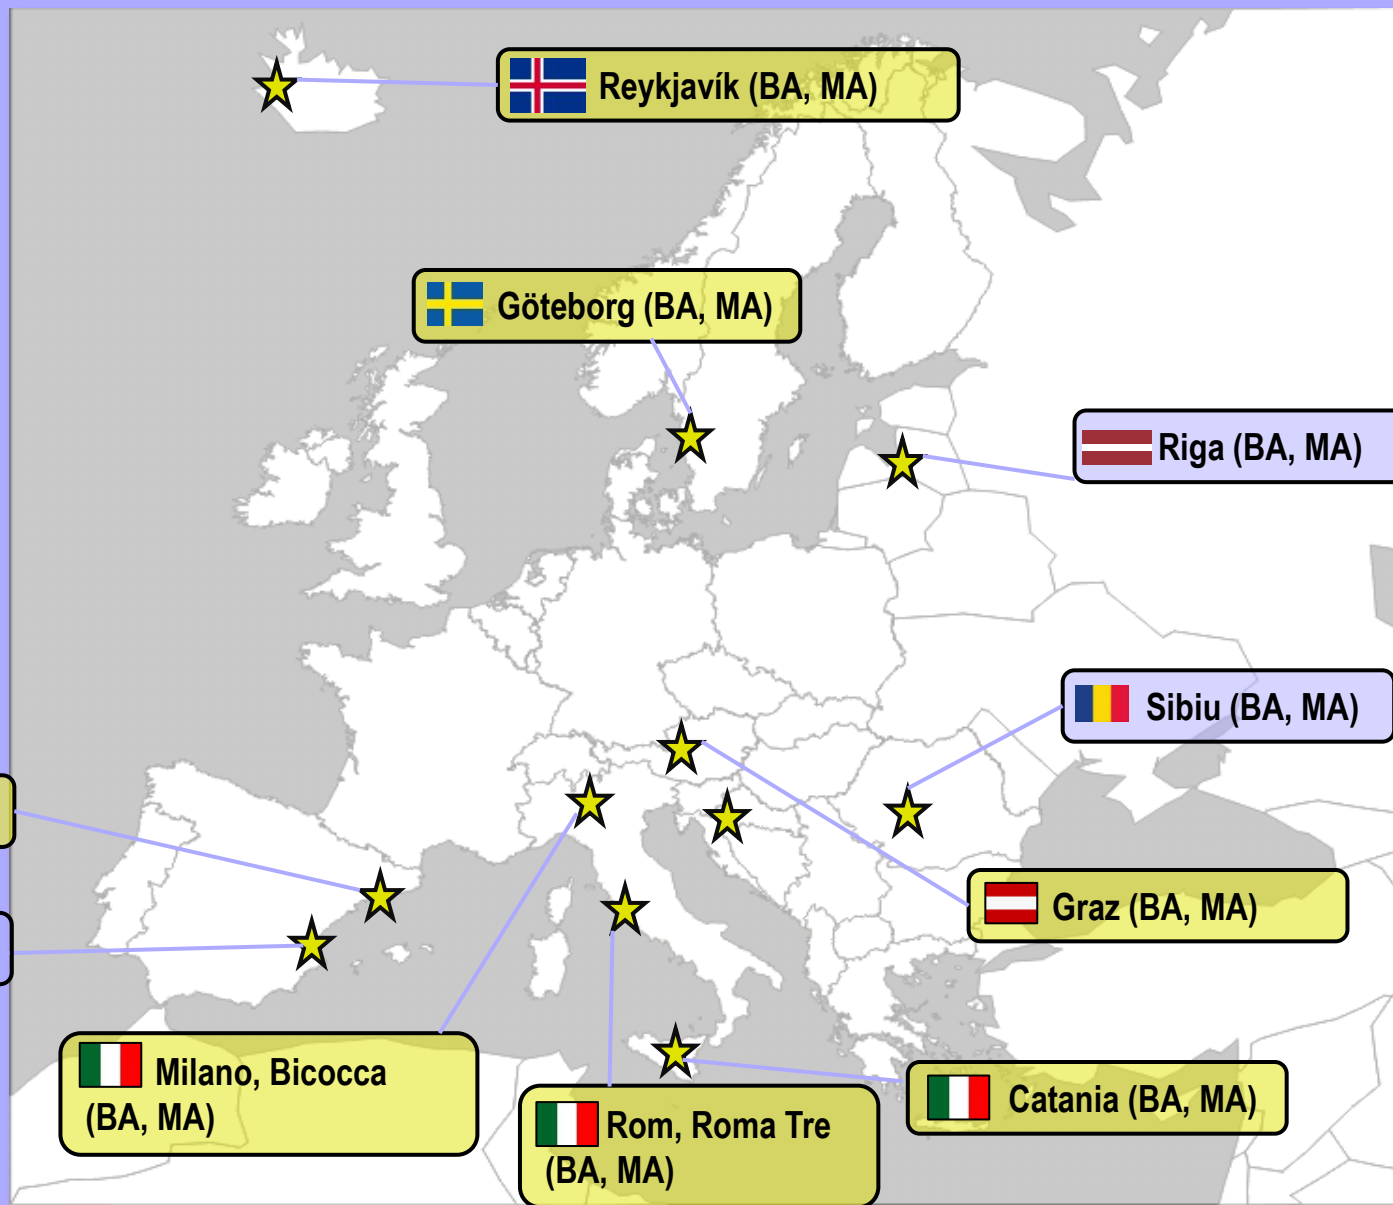

Erasmus+ Partnerhochschulen Geowissenschaften

Weitere Infos: <https://www.geowiss.uni-mainz.de/studium-und-lehre/erasmus-programm/>

gelb = ERASMUS
lila = FORTHEM

 Barcelona (BA, MA)

 Valencia (BA)

 Milano, Bicocca
(BA, MA)

 Rom, Roma Tre
(BA, MA)

 Catania (BA, MA)

 Göteborg (BA, MA)

 Reykjavík (BA, MA)

 Riga (BA, MA)

 Sibiu (BA, MA)

 Graz (BA, MA)

Kontakte Außereuropa (Auswahl)

lila =
Hochschulkooperationen im
englischsprachigen Ausland
für Studierende *aller* Fächer

gelb =
andere Kontakte

Auslandsberatung Außereuropa:
aussereuropa@international.
uni-mainz.de

 **USA**
California State University:
• Bakersfield
• Monterey Bay
• San Marcos

 **USA**
University of
Mississippi,
Oxford

 **Kanada**
University of British Columbia
British Columbia

 **Kanada**
University of Manitoba
Manitoba

 **Südafrika**
Nelson Mandela University,
Port Elisabeth